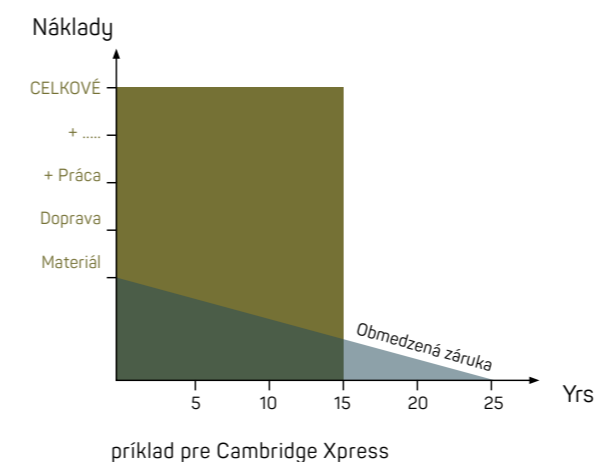

**VŠETKO PRÍ-
SLUŠENSTVO
na jednom
mieste**

01

- IKO ponúka maximálnu (Platinovú) záruku počas prvých 5 až 15 rokov, pričom v prípade výrobných chýb sú kryté náklady na materiál, dopravu a prácu. Zvyšné roky celkovej záručnej doby sú kryté pomernými nákladmi na materiál.