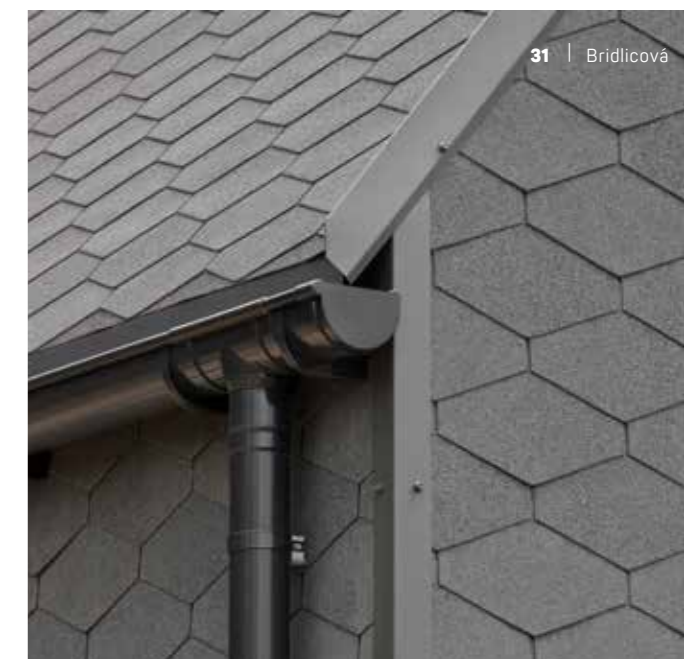

2,46	7,4
42	11,2

Cena za m² s DPH: € 42,30

 22

DIAMANTSHIELD® PLUS

Platinová záruka 10 rokov
15°-90°

2,00	6,0
60	8,9

Cena za m² s DPH: € 20,90

 18