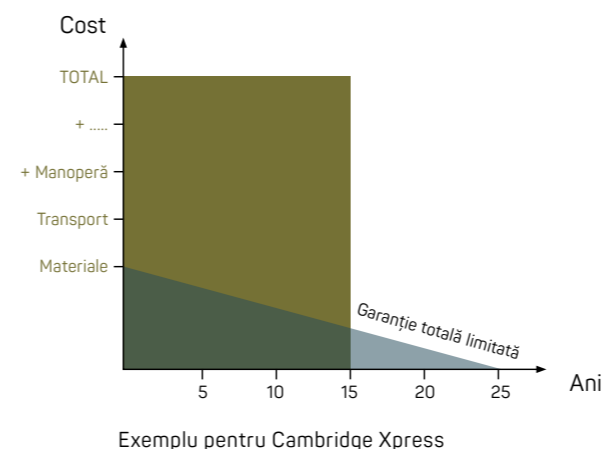

TOATE  
ACCESORIILE  
ÎNTR-UN SINGUR  
LOC

MATERIAL  
UȘOR

CLIENTI  
MUȚUMIȚI

UN ACOPERIȘ ÎN CARE  
POȚI AVEA ÎNCREDERE

PLATINĂ:

min. 5 ani  
max. 15 ani

TOTAL:

Platină + 10 ani = Totală 15 ani  
Platină + 15 ani = Totală 30 ani

**01**

- IKO vă oferă **garanția de Platină**, protecție maximă în primii 5 până la 15 ani împotriva defectelor de fabricare; perioadă în care sunt acoperite costurile cu materialele, transportul și manopera. În perioada rămasă din perioada de **garanție totală** beneficiați de acoperirea valorii neamortizate a costului materialelor.