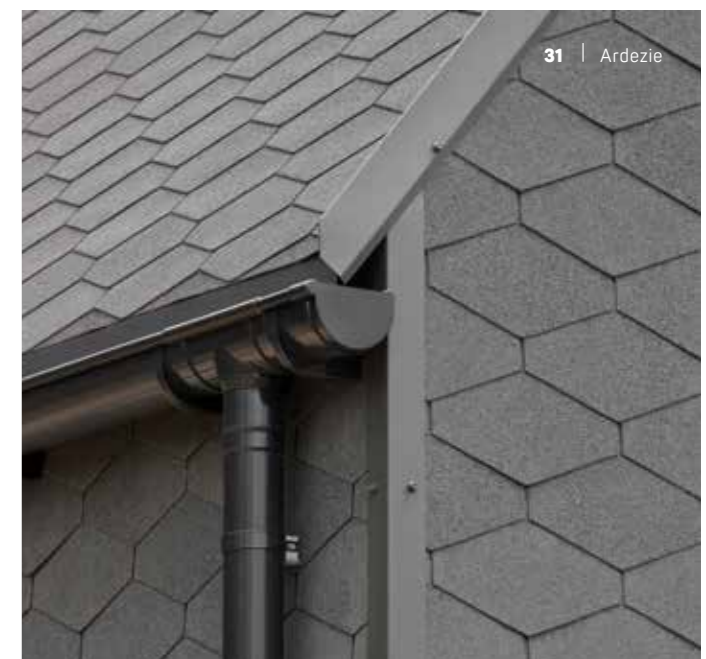

- 23 | Verde Amazon strălucitor
- 26 | Granit strălucitor

ARMOURSHIELD® PLUS

Garanție de Platină 10 ANI
15°-90°

2,00	6,0
60	7,5

15

MONARCH®

Garanție de Platină 10 ANI
15°-85°

2,58	10,3
48	11,6

18

MONARCH® - DIAMANT

Garanție de Platină 10 ANI
15°-85°

2,46	7,4
42	11,2

22

DIAMANTSHIELD® PLUS

Garanție de Platină 10 ANI
15°-90°

2,00	6,0
60	8,9

18

31 | Ardezie