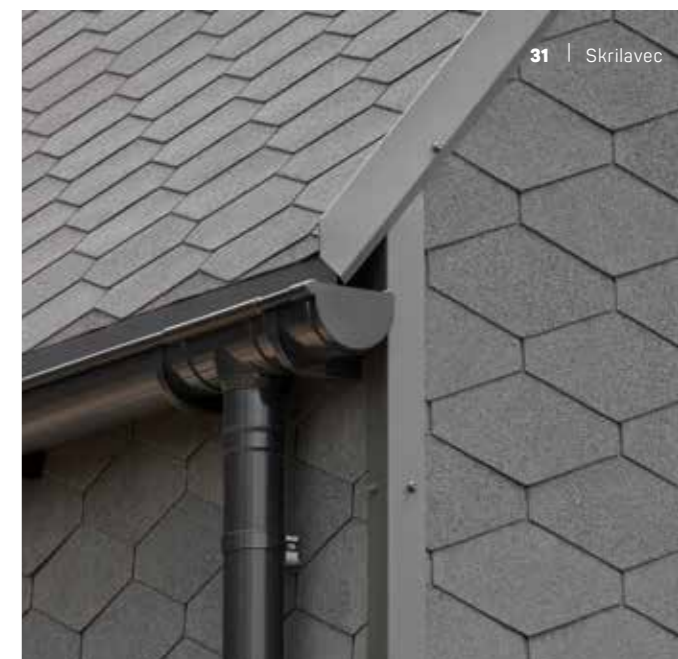

- 23 | Amazon zelena ultra
- 26 | Kapela siva ultra

ARMOURSHIELD® PLUS

Platinum garancija 10 let
15°-90°

27 | Dvojno rjava ultra

2,00	6,0
60	7,5

15

MONARCH®

Platinum garancija 10 let
15°-85°

2,58	10,3
48	11,6

18

MONARCH® - DIAMANT

Platinum garancija 10 let
15°-85°

2,46	7,4
42	11,2

22

DIAMANTSHIELD® PLUS

Platinum garancija 10 let
15°-90°

2,00	6,0
60	8,9

18