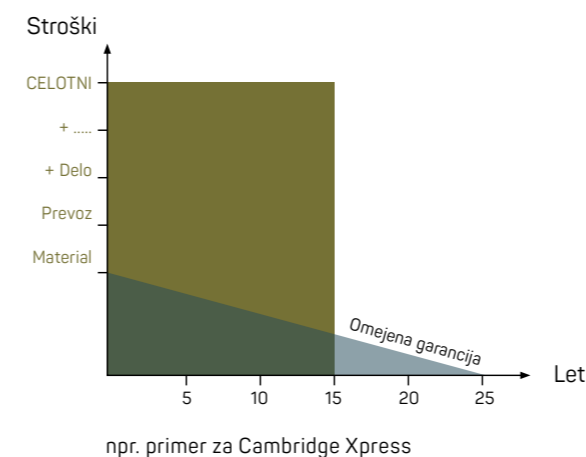

VSI DODATKI
na enem
mestu

01

– IKO vam ponuja najvišjo **Platinum garancijo** v prvih 5 do 15 letih, ki v primeru proizvodnih napak krije poleg stroškov za material (nove skodle), tudi stroške prevoza in dela. Preostala leta **celotnega jamstvenega obdobja** so krita do sorazmerno zmanjšane trenutne vrednosti skodel.