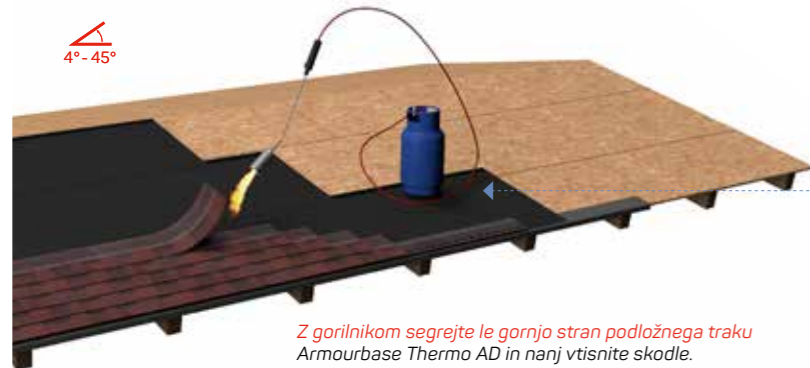

IKO THERMO SISTEM ZA BETONSKO PODLAGO

Polaganje skodel z varjenjem na leseno podlago iz OSB plošč z naklonom med 4° in 15°. Pri betonski podlagi se lahko z varjenjem skodel polaga pri naklonih med 4° in 45°.