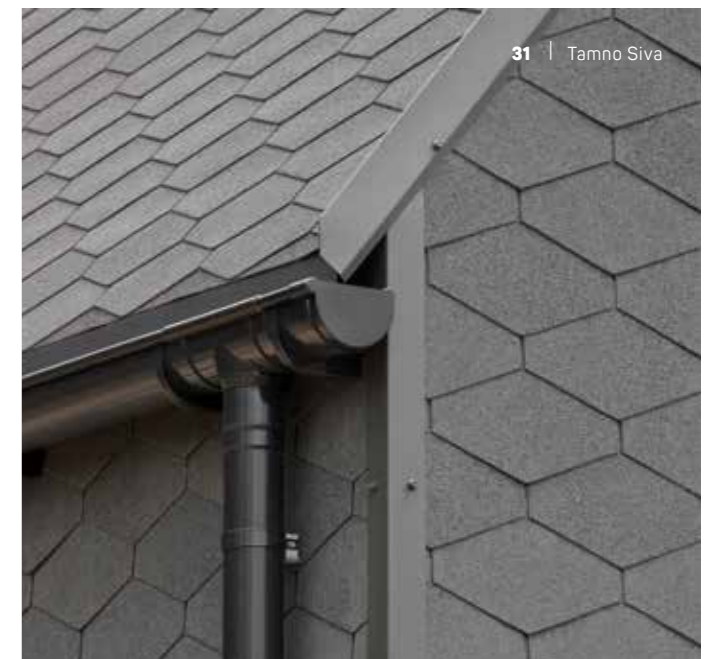

- 23 | Ultra Amazon zelena
- 26 | Ultra škrljac

ARMOURSHIELD® PLUS

Platinum garancija 10 GODINA
15°-90°

2,00	6,0
60	7,5

15

MONARCH®

Platinum garancija 10 GODINA
15°-85°

2,58	10,3
48	11,6

18

MONARCH® - DIAMANT

Platinum garancija 10 GODINA
15°-85°

2,46	7,4
42	11,2

22

DIAMANTSHIELD® PLUS

Platinum garancija 10 GODINA
15°-90°

2,00	6,0
60	8,9

18