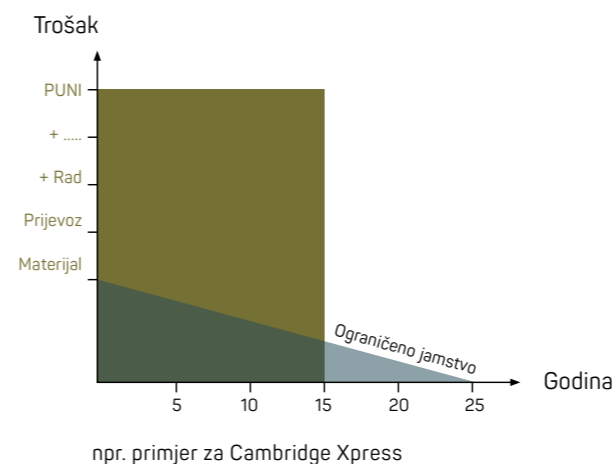

LAGANI
MATERIJAL

ZADOVOLJNI
KUPCI

PLATINUM:

min. 5 godina
maks. 15 godina

UKUPNO :

Platinum + 10 godina = Ukupno 15 godina
Platinum + 15 godina = Ukupno 30 godina

01

- IKO vam nudi maksimalno (Platinum) jamstvo u prvih 5 do 15 godina, gdje su troškovi materijala, prijevoza i rada pokriveni u slučaju proizvodnih nedostataka. Preostale godine **Ukupnog jamstvenog** razdoblja pokrivena su proporcionalnim troškovima materijala.