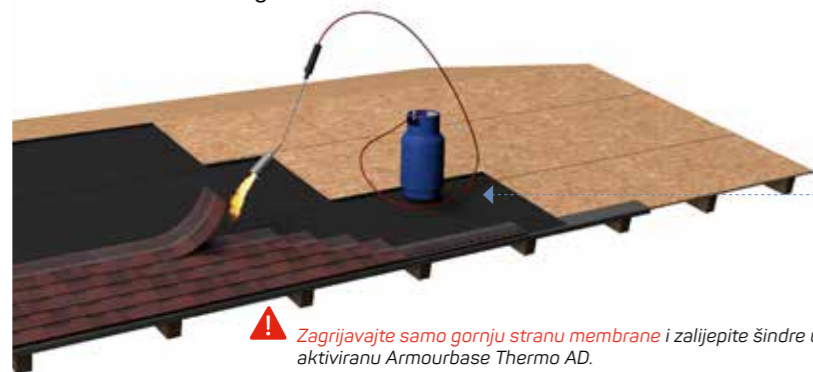

IKO TERMO SUSTAV ŠINDRE

Postavljanje šindre plamenikom na OSB drvenu površinu na nagibu između 4° i 15°. Za betonske površine, plamenik se može koristiti na nagibu između 4° i 45°.

! Zagrijavajte samo gornju stranu membrane i zalijepite šindre u aktiviranu Armourbase Thermo AD. Nemojte grijati šindre!

IKO Primer AD
(20 L) za betonsku ploču

IKO Armourbase®
THERMO AD
(7,5 m²)

Vijak za beton s pločicom za pričvršćivanje Armourbase Thermo AD za nagibe 15° - 45°

MULTIFLASH	POČETNA TRAKA	LOPATA ZA ŠINDRU	SET ZA MONTAŽU SOLARNIH PANELA	KROVNI NOSAČ 45
 <p>Boja crna</p> <p>Ø = 31,75 38,1 50,8 76,2 101,6 mm</p> <p>Fleksibilna baza Termoplastični materijal</p>	 <p>U pakiranjima za Cambridge Xpress / Xtreme krovovi (21 m/pak)</p>  <p>Superglass® za Cambridge Xpress / Xtreme krovovi (14 m/pak)</p>	<p>116 cm</p> 	 <p>15°-90°</p> <p>Nehrđajući čelik</p> 	 <p>Boja crna</p> 