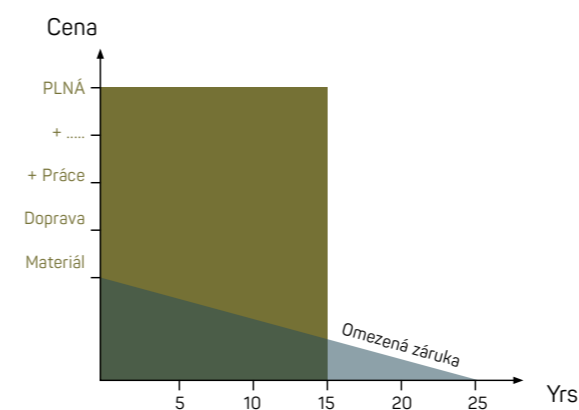

**DLOUHÁ
ŽIVOTNOST a
ODOLNOST**

**LOKÁLNÍ
EVROPSKÉ
vstupní
suroviny**

**JEDNODUCHÁ
DOSTUPNOST**

– objednejte a ihned
nakupte u prodejce ve
svém okolí

**LEHKÁ
STŘEŠNÍ
KRYTINA**

**VEŠKERÉ PŘÍ-
SLUŠENSTVÍ
NA JEDNOM
MÍSTĚ**

**SPOKOJENÍ
ZÁKAZNÍCI**

**STŘECHA,
KTERÉ MŮŽETE DŮVĚŘOVAT.**

**PLATINOVÁ ZÁRUKA =
ZÁRUKA NA CELOU
STŘECHU:
nejen na krytinu!**

01

– IKO vám nabízí maximální (platinovou) záruku na celou střechu v prvních 5 až 15 letech, kdy jsou v případě výrobních vad hrazeny náklady na materiál, dopravu a práci. Zbývající roky celkové záruční doby jsou hrazeny poměrnými náklady na střešní materiál.

02

– IKO působí v oblasti střešních krytin více než 75 let a je finančně zdravou společností bez jakýchkoli externích dluhů. Platinová a celková záruka od výrobce je pro vás větší jistotou než záruka od dovozce nebo prodejce.

03

– IKO Platinová a celková záruka se vztahují pouze na šindele IKO vyrobené v Evropě

např. pro Cambridge Xpress:

PLATINUM:

min. 5 let
max. 15 let

CELKEM:

Platinum +10 let = Celkem 15 let
Platinum +15 let = Celkem 30 let

**JAK SE VYRÁBĚJÍ
STŘEŠNÍ ŠINDELE?**

IKO Specialista na šindele
– video