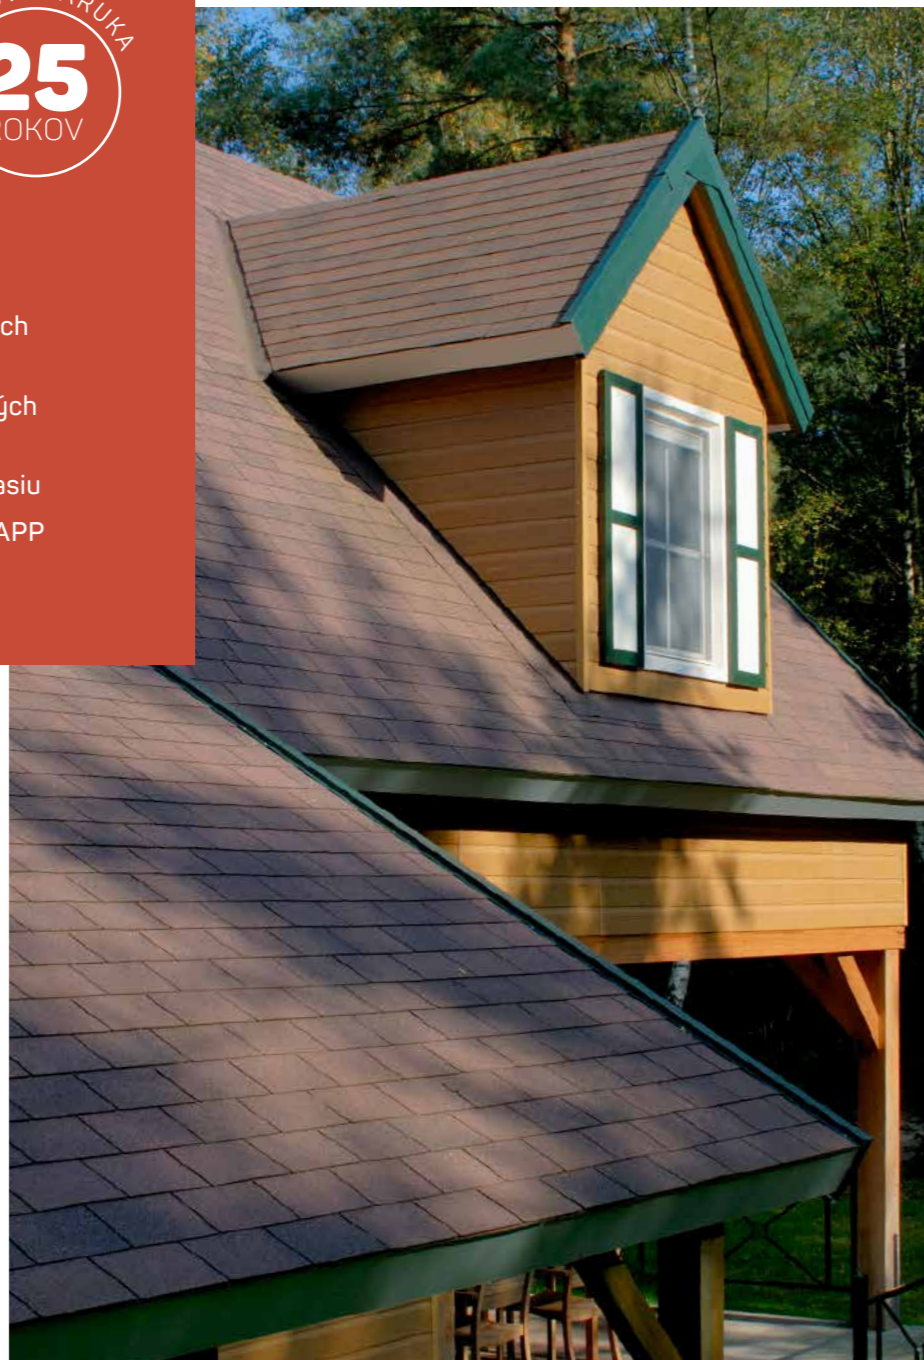

PRÉMIOVÉ ŠINDLE

CELKOVÁ ZÁRUKA
25
ROKOV

- Šindle vylepšené polymermi – modifikovaným asfaltom
- Hrubšie a ohybnejšie pri nízkych teplotách
- Dodatočná ochrana pri vysokých teplotách
- Odolné voči extrémnemu počasiu
- Maximálna trvanlivosť vďaka APP modifikovanému asfaltu

07 | Dvojitá hnedá