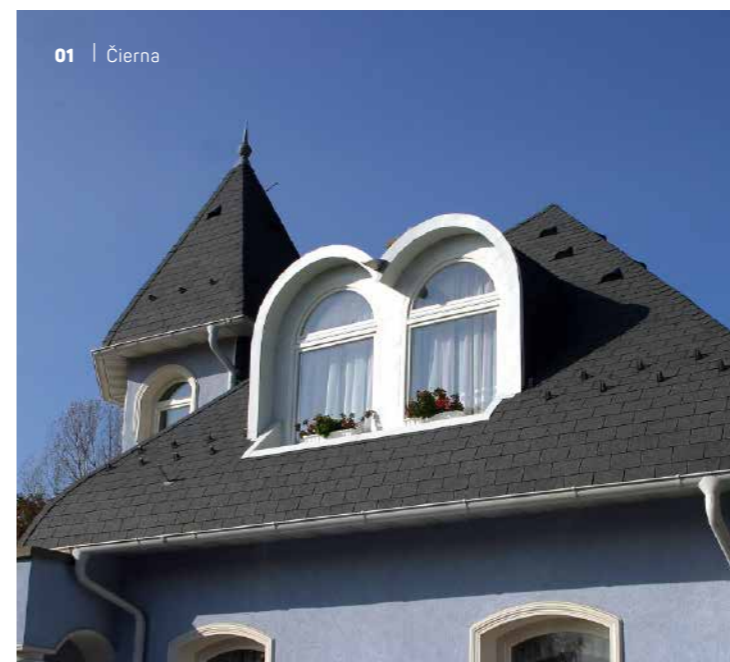

01 | Čierna

ZÁKLADNÉ ŠINDLE

CELKOVÁ ZÁRUKA
15
ROKOV

- Najpopulárnejšie a najviac testované šindľe
- Vysokokvalitné bitúmenové šindľe na sklennej rohoži
- Praznivá cena
- Dlhodobá farebná stálosť

SUPERGLASS®

2,00	6,0
87	8,3

Platinová záruka 5 rokov
15° - 85°
Cena za m² s DPH: 11,10€
- 01, 03, 07, 10, 31: 13,80€
- ostatné farby: 14,30€

51 | Orientálna šedá

SUPERGLASS® BIBER

2,00	*
87	7,9

Platinová záruka 5 rokov
15° - 85°
Cena za m² s DPH: 14,80€ 14

SUPERGLASS® HEX

3,00	8,9
45	6,8

Platinová záruka 5 rokov
15° - 90°
Cena za m² s DPH: 14,30€ 22

* použite šindľe Superglass obdĺžnik