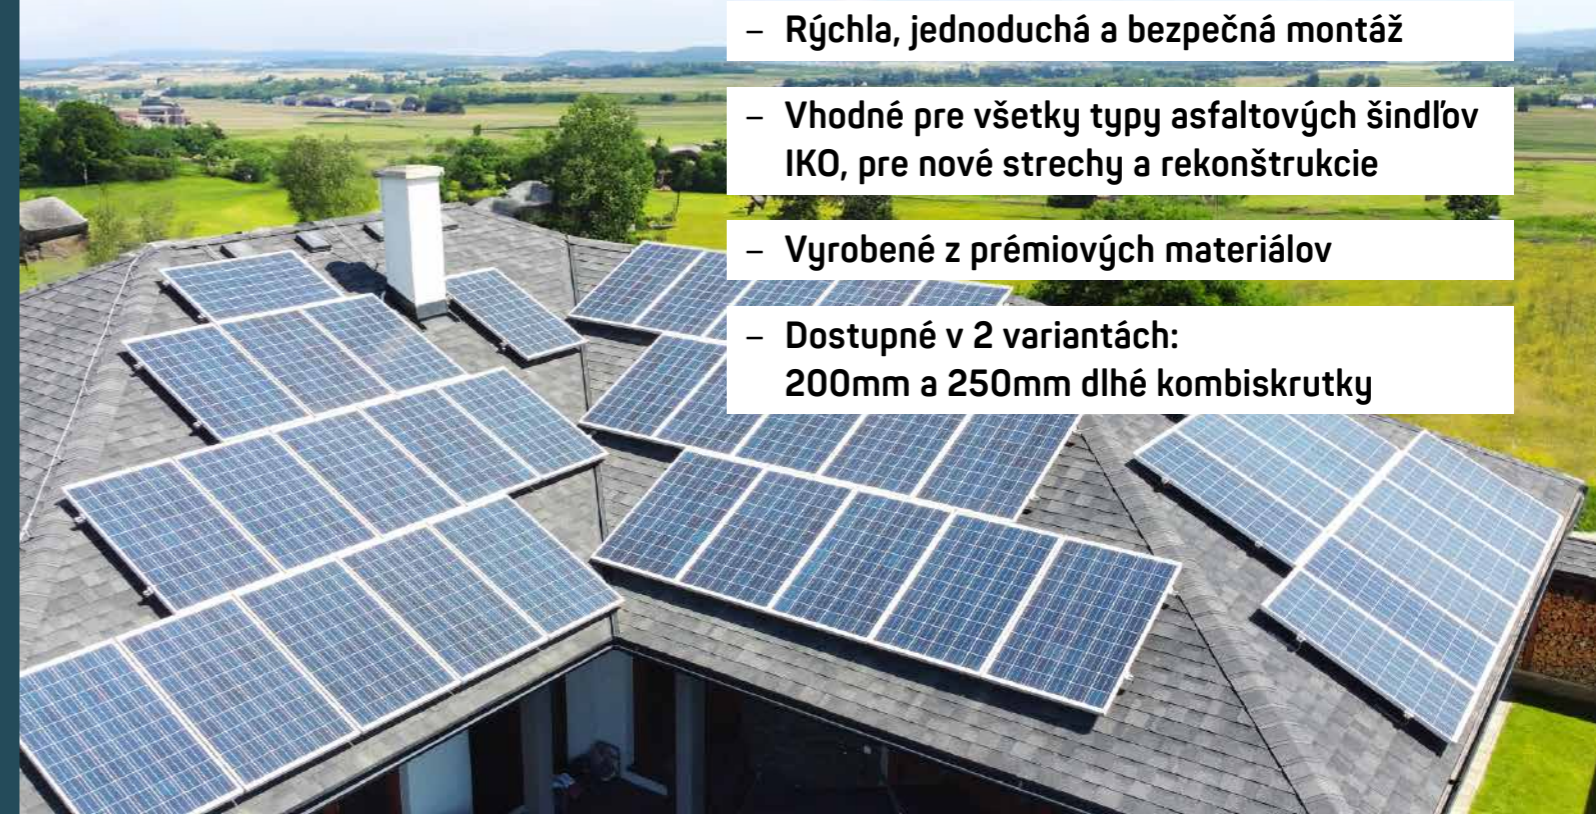

- Rýchla, jednoduchá a bezpečná montáž
- Vhodné pre všetky typy asfaltových šindľov IKO, pre nové strechy a rekonštrukcie
- Vyrobené z prémiových materiálov
- Dostupné v 2 variantách: 200mm a 250mm dlhé kombiskrutky