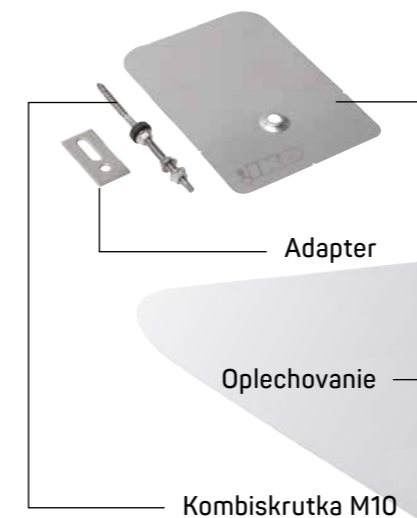

IKO Šindle 2.0:

Budúcnosť strešných krytín je ľahšia, odolnejšia a vyrábaná v Európe.

Inštalčný Návod