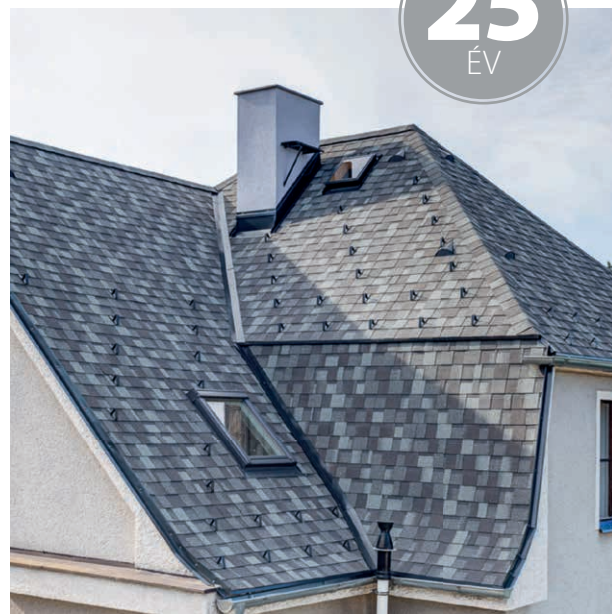

TELEJES GARANCIÁLIS IDŐSZAK
25
ÉV

- A leghatékonyabb laminált zsidely a világon
- bármely standard zsidelynél nagyobb fedés
- Cambridge Xpress Lane szögelési sáv a megnövekedett szögelési pontosságért