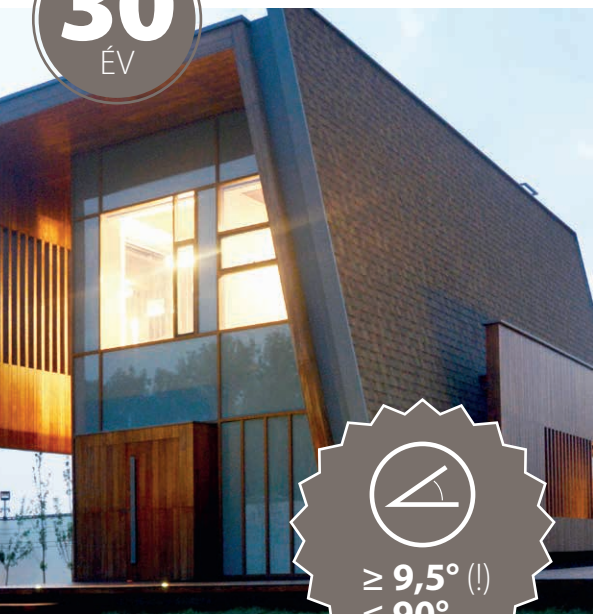

TELEJES GARANCIÁLIS IDŐSZAK
30
ÉV

LAMINÁLT zsidelyek

≥ 9,5° (!)
≤ 90°

- Xtreme tetőlejtés: ≥ 9,5° (!) / ≤ 90°
- Xtreme ellenállás a kemény esők és a viharos szelekkel szemben
- Xtreme módon egyedi: a világ első teljes hátoldalán öntapadó laminált zsidelye