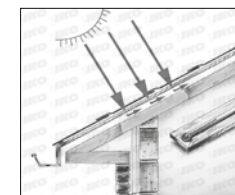

Wentylacja dachu z gontów wyrównuje temperaturę pomiędzy zewnętrzną i wewnętrzną warstwą. Twoja konstrukcja dachu będzie wtedy w stanie wytrzymać nagłe zmiany temperatury.

Wywietrzniki